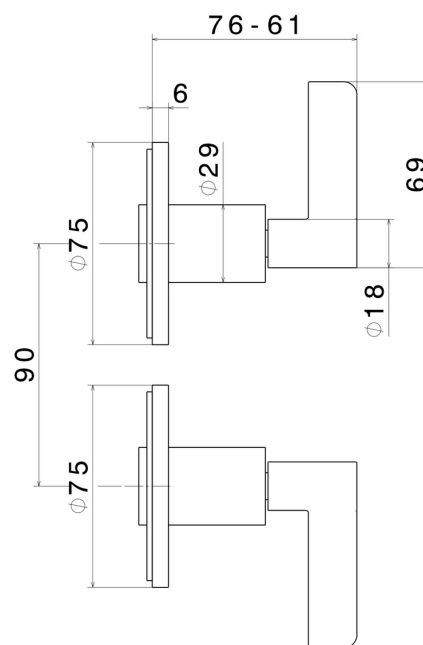

# BLINK CHIC

**71157E.47.083**

Gruppo doccia da incasso con entrate ed uscite da 1/2" -  
finitura Groove Bronze

Luxury. Parte esterna

Groove Bronze

## CARATTERISTICHE

Materiale

**Ottone**

Installazione

**A parete**

Tipo di foro

**2 fori**

Miscelazione dell' acqua

## DISEGNO TECNICO

**BLINK CHIC**

**71157E.47.083**

Gruppo doccia da incasso con entrate ed uscite da 1/2" - finitura Groove Bronze

**FINITURE DISPONIBILI**

---

**47.083**

Groove Bronze