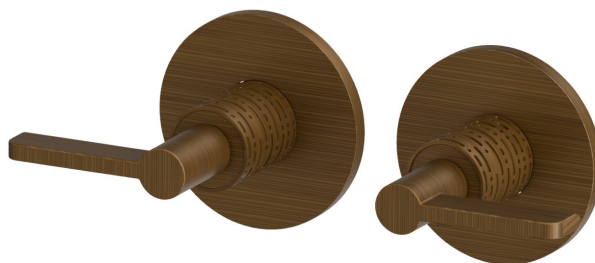

# BLINK CHIC

**71157E.47.083**

Gruppo doccia da incasso con entrate ed uscite da 1/2" -  
finitura Groove Bronze

Luxury. Parte esterna

Groove Bronze

## CARATTERISTICHE

Materiale

**Ottone**

Installazione

**A parete**

Tipo di foro

**2 fori**

Miscelazione dell' acqua

## DISEGNO TECNICO

**BLINK CHIC**

**71157E.47.083**

Gruppo doccia da incasso con entrate ed uscite da 1/2" - finitura Groove Bronze

**FINITURE DISPONIBILI**

---

**47.083**

Groove Bronze

**59.098**

finitura PVD Brushed Pale Gold

**61.020**

finitura PVD Glossy Gold