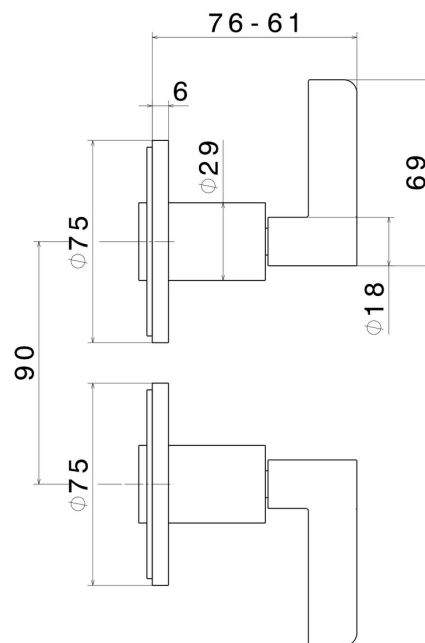

BLINK CHIC

71157E.58.061

Gruppo doccia da incasso con entrate ed uscite da 1/2" -
finitura PVD Copper Bronze

Luxury. Parte esterna

PVD Copper Bronze

CARATTERISTICHE

Materiale	Ottone
Installazione	A parete
Tipo di foro	2 fori
Miscelazione dell' acqua	Meccanica
Necessari per l'installazione	<u>27754.00.000</u>

DISEGNO TECNICO

BLINK CHIC

71157E.58.061

Gruppo doccia da incasso con entrate ed uscite da 1/2" - finitura PVD Copper Bronze

FINITURE DISPONIBILI

58.061

PVD Copper Bronze

01.093