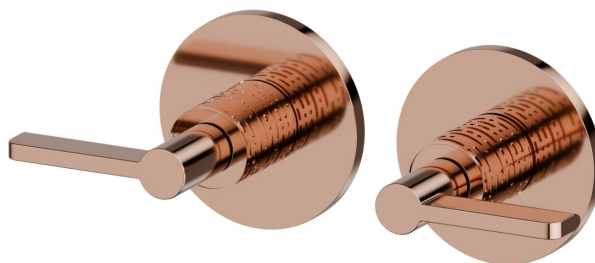

BLINK CHIC

71157E.58.061

Gruppo doccia da incasso con entrate ed uscite da 1/2" -
finitura PVD Copper Bronze

Luxury. Parte esterna

PVD Copper Bronze

CARATTERISTICHE

Materiale	Ottone
Installazione	A parete
Tipo di foro	2 fori
Miscelazione dell' acqua	Meccanica
Necessari per l'installazione	<u>27754.00.000</u>

DISEGNO TECNICO

BLINK CHIC

71157E.58.061

Gruppo doccia da incasso con entrate ed uscite da 1/2" - finitura PVD Copper Bronze

FINITURE DISPONIBILI

58.061

PVD Copper Bronze

01.093

finitura Nero opaco

21.018

finitura Cromo

47.083

finitura Groove Bronze

58.063

finitura PVD Gun Metal

59.098

finitura PVD Brushed Pale Gold

61.020

finitura PVD Glossy Gold