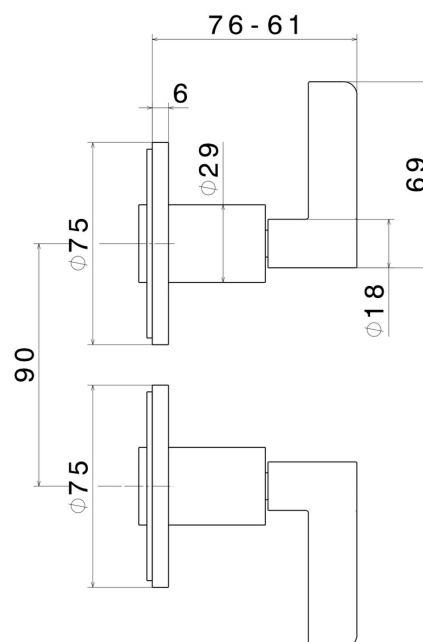

BLINK CHIC

71157E.58.063

Gruppo doccia da incasso con entrate ed uscite da 1/2" -
finitura PVD Gun Metal

Luxury. Parte esterna

PVD Gun Metal

CARATTERISTICHE

Materiale

Ottone

Installazione

A parete

Tipo di foro

2 fori

Miscelazione dell' acqua

Meccanica

Necessari per l'installazione

27754.00.000

DISEGNO TECNICO

Anteprima AR
provalo nella tua casa

Ulteriori dettagli
sul nostro [sito web](#)

BLINK CHIC

71157E.58.063

Gruppo doccia da incasso con entrate ed uscite da 1/2" - finitura PVD Gun Metal

FINITURE DISPONIBILI