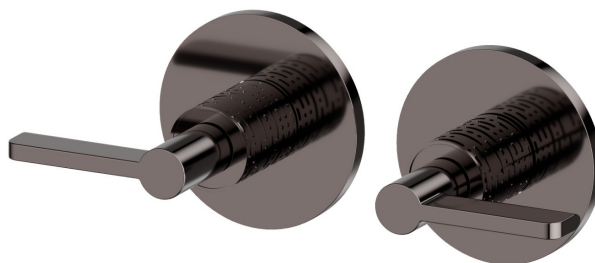

BLINK CHIC

71157E.58.063

Gruppo doccia da incasso con entrate ed uscite da 1/2" -
finitura PVD Gun Metal

Luxury. Parte esterna

PVD Gun Metal

CARATTERISTICHE

Materiale

Ottone

Installazione

A parete

Tipo di foro

2 fori

Miscelazione dell' acqua

Meccanica

Necessari per l'installazione

27754.00.000

DISEGNO TECNICO

Anteprima AR
provalo nella tua casa

Ulteriori dettagli
sul nostro [sito web](#)

BLINK CHIC

71157E.58.063

Gruppo doccia da incasso con entrate ed uscite da 1/2" - finitura PVD Gun Metal

FINITURE DISPONIBILI