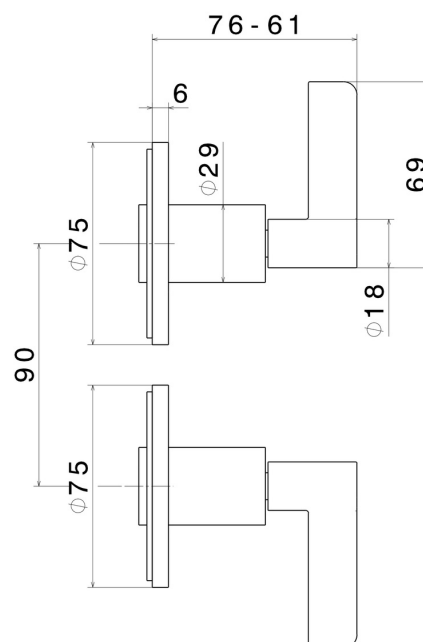

BLINK CHIC

71157E.59.098

Gruppo doccia da incasso con entrate ed uscite da 1/2" -
finitura PVD Brushed Pale Gold

Luxury. Parte esterna

CARATTERISTICHE

Materiale	Ottone
Installazione	A parete
Tipo di foro	2 fori
Miscelazione dell' acqua	Meccanica
Necessari per l'installazione	<u>27754.00.000</u>

DISEGNO TECNICO

BLINK CHIC

71157E.59.098

Gruppo doccia da incasso con entrate ed uscite da 1/2" - finitura PVD Brushed Pale Gold

FINITURE DISPONIBILI

 **59.098**
PVD Brushed Pale Gold

 **01.093**
finitura Nero opaco