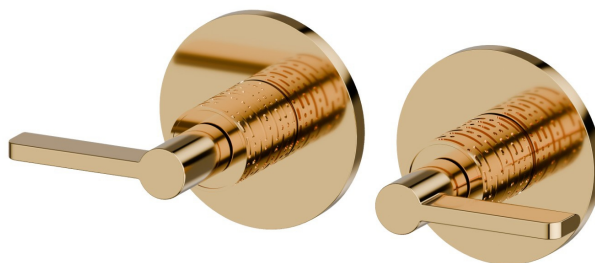

BLINK CHIC

71157E.61.020

Gruppo doccia da incasso con entrate ed uscite da 1/2" -
finitura PVD Glossy Gold

Luxury. Parte esterna

PVD Glossy Gold

CARATTERISTICHE

Materiale	Ottone
Installazione	A parete
Tipo di foro	2 fori
Miscelazione dell' acqua	Meccanica
Necessari per l'installazione	<u>27754.00.000</u>

DISEGNO TECNICO

BLINK CHIC

71157E.61.020

Gruppo doccia da incasso con entrate ed uscite da 1/2" - finitura PVD Glossy Gold

FINITURE DISPONIBILI

61.020

PVD Glossy Gold

01.093

finitura Nero opaco

21.018

finitura Cromo

47.083

finitura Groove Bronze

58.061

finitura PVD Copper Bronze

58.063

finitura PVD Gun Metal

59.098

finitura PVD Brushed Pale Gold