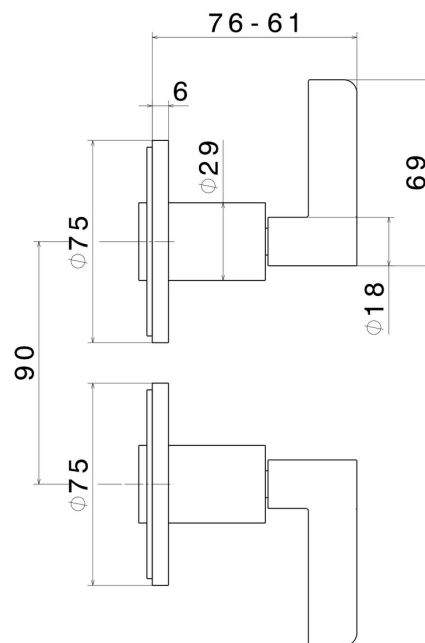

BLINK CHIC

71157E.61.020

Gruppo doccia da incasso con entrate ed uscite da 1/2" -
finitura PVD Glossy Gold

Luxury. Parte esterna

PVD Glossy Gold

CARATTERISTICHE

Materiale	Ottone
Installazione	A parete
Tipo di foro	2 fori
Miscelazione dell' acqua	Meccanica
Necessari per l'installazione	<u>27754.00.000</u>

DISEGNO TECNICO

BLINK CHIC

71157E.61.020

Gruppo doccia da incasso con entrate ed uscite da 1/2" - finitura PVD Glossy Gold

FINITURE DISPONIBILI

61.020

PVD Glossy Gold

01.093