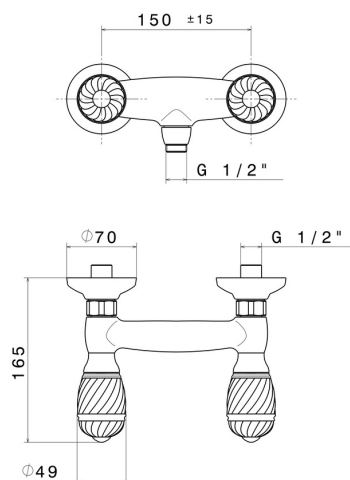

DELUXE

68055.21.018

Gruppo doccia esterno - finitura Cromo

Cromo

CARATTERISTICHE

Materiale

Ottone

Installazione

A parete

Miscelazione dell' acqua

Meccanica

DISEGNO TECNICO

DELUXE

68055.21.018

Gruppo doccia esterno - finitura Cromo

FINITURE DISPONIBILI