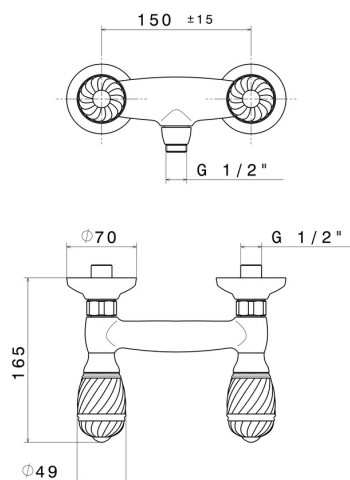

## CARATTERISTICHE

Materiale

**Ottone**

Installazione

**A parete**

Miscelazione dell' acqua

**Meccanica**

## DISEGNO TECNICO

**DELUXE**

**68055.66.019**

Gruppo doccia esterno - finitura Oro

**FINITURE DISPONIBILI**

---

**66.019**

Oro