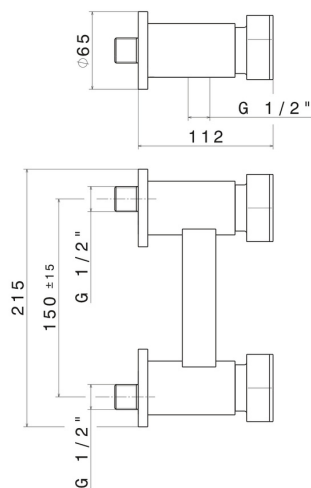

PARK L.E.

69755.62.093

Gruppo doccia esterno con vitone ceramico da 1/2" - finitura
PVD Glossy Gold - Matt Black

PVD Glossy Gold - Matt Black

CARATTERISTICHE

Materiale

Ottone

Installazione

A parete

Miscelazione dell' acqua

Meccanica

DISEGNO TECNICO

PARK L.E.

69755.62.093

Gruppo doccia esterno con vitone ceramico da 1/2" - finitura PVD Glossy Gold - Matt Black

FINITURE DISPONIBILI