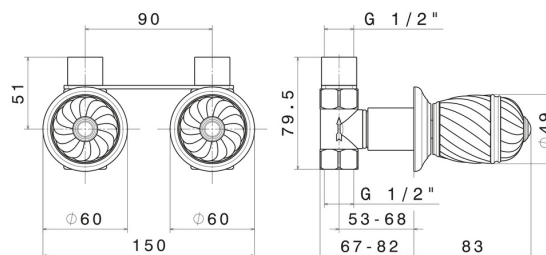

DELUXE

68076.21.018

Gruppo doccia incasso completo di rubinetti con attacchi da 1/2" - finitura Cromo

CARATTERISTICHE

Materiale	Ottone
Installazione	A parete
Tipo di foro	2 fori
Miscelazione dell' acqua	Meccanica

DISEGNO TECNICO

DELUXE

68076.21.018

Gruppo doccia incasso completo di rubinetti con attacchi da 1/2" - finitura Cromo

FINITURE DISPONIBILI

21.018

Cromo

66.019