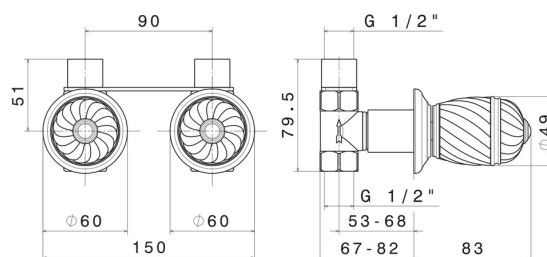

DELUXE

68076.66.019

Gruppo doccia incasso completo di rubinetti con attacchi da 1/2" - finitura Oro

CARATTERISTICHE

Materiale	Ottone
Installazione	A parete
Tipo di foro	2 fori
Miscelazione dell' acqua	Meccanica

DISEGNO TECNICO

DELUXE

68076.66.019

Gruppo doccia incasso completo di rubinetti con attacchi da 1/2" - finitura Oro

FINITURE DISPONIBILI

66.019

Oro

21.018