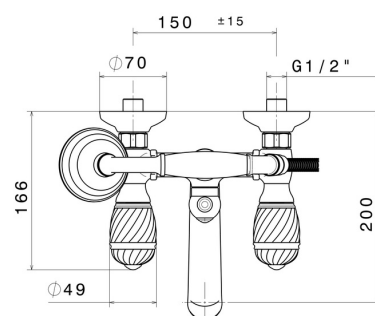

DELUXE

68040C.21.018

Gruppo esterno vasca - finitura Cromo

Deviatore meccanico vasca/doccia, flessibile L=150 cm e doccetta in ottone

Cromo

CARATTERISTICHE

Materiale

Ottone

Installazione

A parete

Tipologia deviatore

Con deviatore Meccanico

Miscelazione dell' acqua

Meccanica

DISEGNO TECNICO

DELUXE