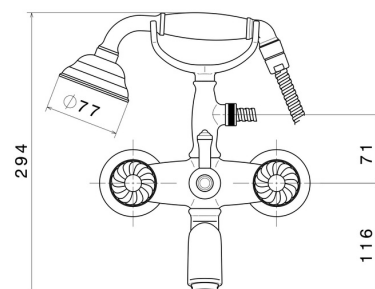

DELUXE

68040C.21.018

Gruppo esterno vasca - finitura Cromo

Deviatore meccanico vasca/doccia, flessibile L=150 cm e doccetta in ottone

Cromo

CARATTERISTICHE

Materiale

Ottone

Installazione

A parete

Tipologia deviatore

Con deviatore Meccanico

Miscelazione dell' acqua

Meccanica

DISEGNO TECNICO

DELUXE