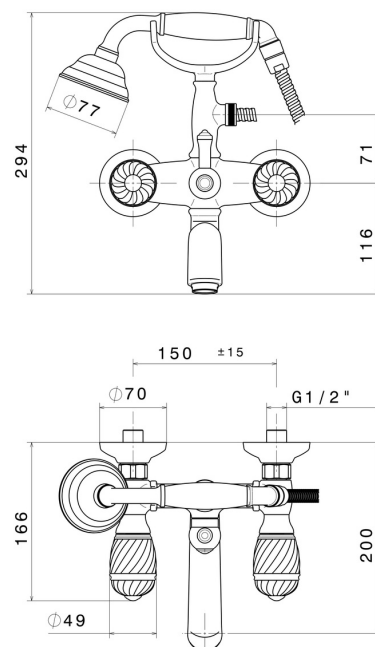

DELUXE

68040C.66.019

Gruppo esterno vasca - finitura Oro

Deviatore meccanico vasca/doccia, flessibile L=150 cm e doccetta in ottone

Oro

CARATTERISTICHE

Materiale

Ottone

Installazione

A parete

Tipologia deviatore

Con deviatore Meccanico

Miscelazione dell' acqua

Meccanica

DISEGNO TECNICO

DELUXE