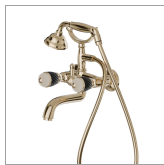

DELUXE

68040C.66.019

Gruppo esterno vasca - finitura Oro

FINITURE DISPONIBILI

66.019

Oro

21.018

finitura Cromo