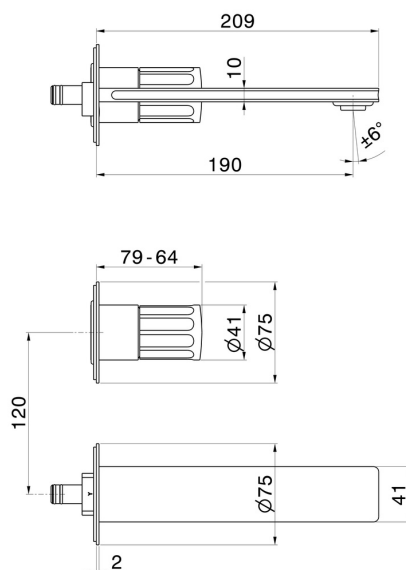

IONIKA

72828E.21.018

Gruppo lavabo 2 fori a parete - finitura Cromo

Parte esterna. Senza scarico

Cromo

CARATTERISTICHE

Materiale	Ottone
Tecnologia	Energy Saving - Save Water
Installazione	A parete
Bocca	Bocca standard
Tipo di foro	2 fori
Tipologia di comando	Monocomando
Scarico	Senza scarico
Miscelazione dell' acqua	Meccanica
Necessari per l'installazione	<u>31076.00.000</u>

DISEGNO TECNICO

IONIKA

72828E.21.018

Gruppo lavabo 2 fori a parete - finitura Cromo

FINITURE DISPONIBILI

21.018

Cromo

01.014