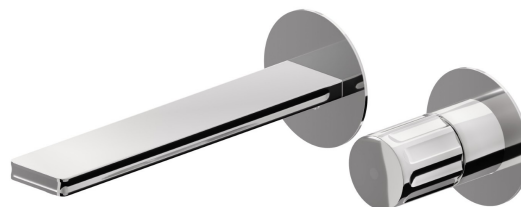

IONIKA

72828E.21.018

Gruppo lavabo 2 fori a parete - finitura Cromo

Parte esterna. Senza scarico

Cromo

CARATTERISTICHE

Materiale	Ottone
Tecnologia	Energy Saving - Save Water
Installazione	A parete
Bocca	Bocca standard
Tipo di foro	2 fori
Tipologia di comando	Monocomando
Scarico	Senza scarico
Miscelazione dell' acqua	Meccanica
Necessari per l'installazione	<u>31076.00.000</u>

DISEGNO TECNICO

IONIKA

72828E.21.018

Gruppo lavabo 2 fori a parete - finitura Cromo

FINITURE DISPONIBILI

21.018

Cromo

01.014

finitura Bianco opaco

01.093

finitura Nero opaco

59.064

finitura PVD Brushed Gun Metal

59.066

finitura PVD Acciaio Spazzolato

59.067

finitura PVD Brushed Copper Bronze

59.098

finitura PVD Brushed Pale Gold

61.020

finitura PVD Glossy Gold