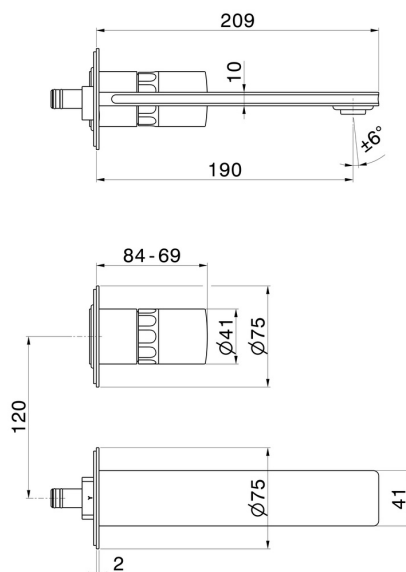

## 72928E.21.018

Gruppo lavabo 2 fori a parete - finitura Cromo

Parte esterna. Senza scarico

### CARATTERISTICHE

Materiale	<b>Ottone/Marmo</b>
Tecnologia	<b>Energy Saving - Save Water</b>
Installazione	<b>Incasso a parete</b>
Bocca	<b>Bocca standard</b>
Tipo di foro	<b>2 fori</b>
Tipologia di comando	<b>Monocomando</b>
Scarico	<b>Senza scarico</b>
Miscelazione dell' acqua	<b>Meccanica</b>
Necessari per l'installazione	<b><u>31076.00.000</u></b>

### DISEGNO TECNICO