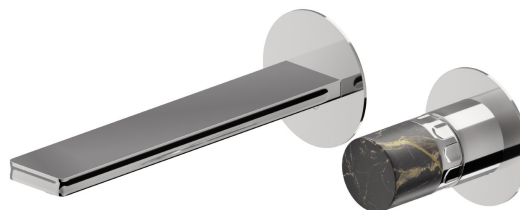

# IONIKA SUPREME

## 72928E.21.018

Gruppo lavabo 2 fori a parete - finitura Cromo

Parte esterna. Senza scarico

### CARATTERISTICHE

Materiale	<b>Ottone/Marmo</b>
Tecnologia	<b>Energy Saving - Save Water</b>
Installazione	<b>Incasso a parete</b>
Bocca	<b>Bocca standard</b>
Tipo di foro	<b>2 fori</b>
Tipologia di comando	<b>Monocomando</b>
Scarico	<b>Senza scarico</b>
Miscelazione dell' acqua	<b>Meccanica</b>
Necessari per l'installazione	<b><u>31076.00.000</u></b>

## IONIKA SUPREME

72928E.21.018

Gruppo lavabo 2 fori a parete - finitura Cromo