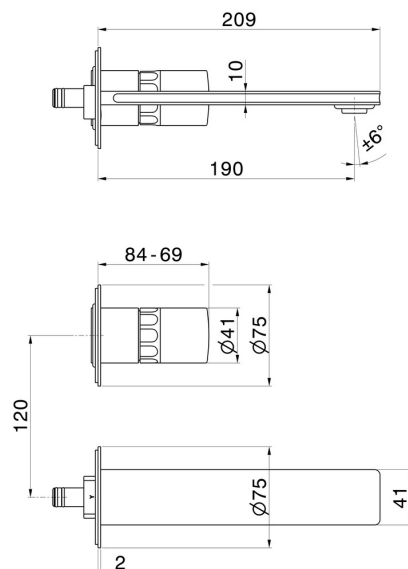

IONIKA SUPREME

72928E.59.064

Gruppo lavabo 2 fori a parete - finitura PVD Brushed Gun Metal

Parte esterna. Senza scarico

PVD Brushed Gun Metal

CARATTERISTICHE

Materiale	Ottone/Marmo
Tecnologia	Energy Saving - Save Water
Installazione	Incasso a parete
Bocca	Bocca standard
Tipo di foro	2 fori
Tipologia di comando	Monocomando
Scarico	Senza scarico
Miscelazione dell' acqua	Meccanica
Necessari per l'installazione	<u>31076.00.000</u>

DISEGNO TECNICO

IONIKA SUPREME

72928E.59.064

Gruppo lavabo 2 fori a parete - finitura PVD Brushed Gun Metal

FINITURE DISPONIBILI

 **59.064**
PVD Brushed Gun Metal

 **01.014**
finitura Bianco opaco

 **01.093**
finitura Nero opaco