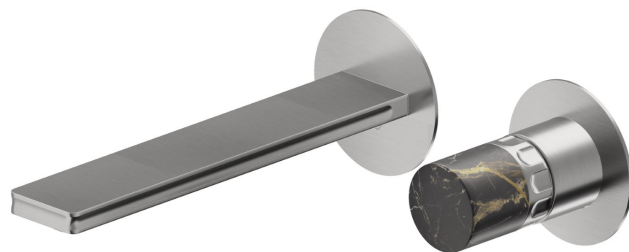

IONIKA SUPREME

72928E.59.066

Gruppo lavabo 2 fori a parete - finitura PVD Acciaio Spazzolato

Parte esterna. Senza scarico

CARATTERISTICHE

Materiale	Ottone/Marmo
Tecnologia	Energy Saving - Save Water
Installazione	Incasso a parete
Bocca	Bocca standard
Tipo di foro	2 fori
Tipologia di comando	Monocomando
Scarico	Senza scarico
Miscelazione dell' acqua	Meccanica
Necessari per l'installazione	<u>31076.00.000</u>

DISEGNO TECNICO

IONIKA SUPREME

72928E.59.066

Gruppo lavabo 2 fori a parete - finitura PVD Acciaio Spazzolato

FINITURE DISPONIBILI

59.066

PVD Acciaio Spazzolato

01.014

finitura Bianco opaco

01.093

finitura Nero opaco

21.018

finitura Cromo

59.064

finitura PVD Brushed Gun Metal

59.067

finitura PVD Brushed Copper Bronze

59.098

finitura PVD Brushed Pale Gold

61.020

finitura PVD Glossy Gold