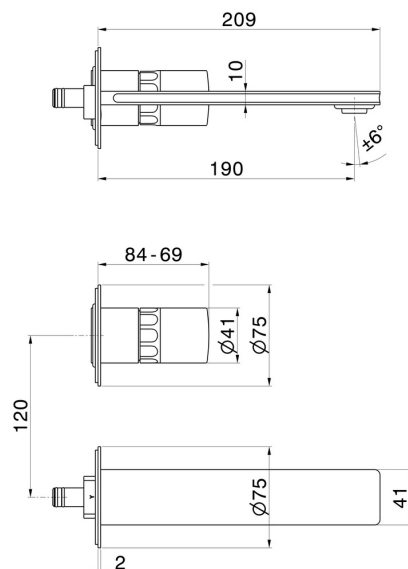

IONIKA SUPREME

72928E.59.066

Gruppo lavabo 2 fori a parete - finitura PVD Acciaio Spazzolato

Parte esterna. Senza scarico

CARATTERISTICHE

Materiale	Ottone/Marmo
Tecnologia	Energy Saving - Save Water
Installazione	Incasso a parete
Bocca	Bocca standard
Tipo di foro	2 fori
Tipologia di comando	Monocomando
Scarico	Senza scarico
Miscelazione dell' acqua	Meccanica
Necessari per l'installazione	<u>31076.00.000</u>

DISEGNO TECNICO

IONIKA SUPREME

72928E.59.066

Gruppo lavabo 2 fori a parete - finitura PVD Acciaio Spazzolato

FINITURE DISPONIBILI

59.066

PVD Acciaio Spazzolato

01.014