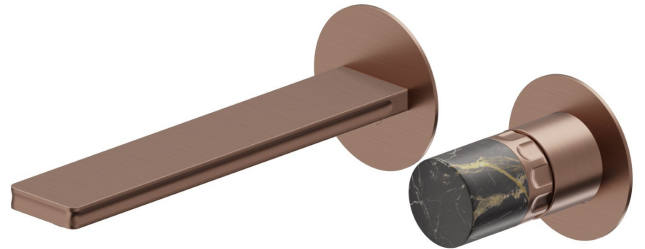

IONIKA SUPREME

72928E.59.067

Gruppo lavabo 2 fori a parete - finitura PVD Brushed Copper Bronze

Parte esterna. Senza scarico

CARATTERISTICHE

Materiale	Ottone/Marmo
Tecnologia	Energy Saving - Save Water
Installazione	Incasso a parete
Bocca	Bocca standard
Tipo di foro	2 fori
Tipologia di comando	Monocomando
Scarico	Senza scarico
Miscelazione dell' acqua	Meccanica
Necessari per l'installazione	<u>31076.00.000</u>

DISEGNO TECNICO

IONIKA SUPREME

72928E.59.067

Gruppo lavabo 2 fori a parete - finitura PVD Brushed Copper Bronze

FINITURE DISPONIBILI

59.067

PVD Brushed Copper Bronze

01.014

finitura Bianco opaco

01.093

finitura Nero opaco

21.018

finitura Cromo

59.064

finitura PVD Brushed Gun Metal

59.066

finitura PVD Acciaio Spazzolato

59.098

finitura PVD Brushed Pale Gold

61.020

finitura PVD Glossy Gold