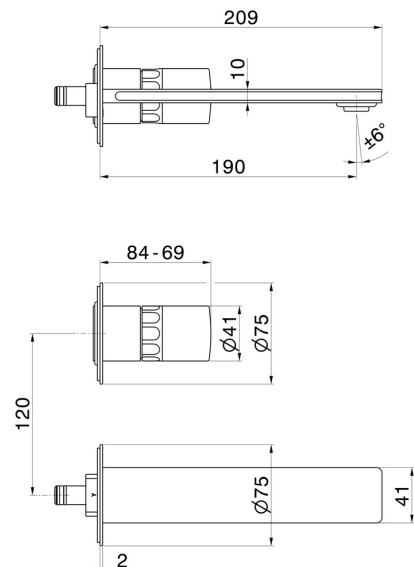

IONIKA SUPREME

72928E.59.067

Gruppo lavabo 2 fori a parete - finitura PVD Brushed Copper Bronze

Parte esterna. Senza scarico

CARATTERISTICHE

Materiale	Ottone/Marmo
Tecnologia	Energy Saving - Save Water
Installazione	Incasso a parete
Bocca	Bocca standard
Tipo di foro	2 fori
Tipologia di comando	Monocomando
Scarico	Senza scarico
Miscelazione dell' acqua	Meccanica
Necessari per l'installazione	<u>31076.00.000</u>

DISEGNO TECNICO

IONIKA SUPREME

72928E.59.067

Gruppo lavabo 2 fori a parete - finitura PVD Brushed Copper Bronze

FINITURE DISPONIBILI

59.067

PVD Brushed Copper Bronze

01.014