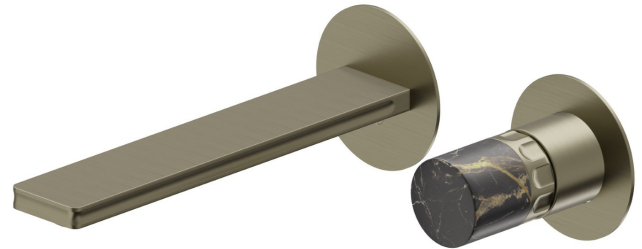

IONIKA SUPREME

72928E.59.098

Gruppo lavabo 2 fori a parete - finitura PVD Brushed Pale Gold

Parte esterna. Senza scarico

CARATTERISTICHE

| | |
|-------------------------------|-----------------------------------|
| Materiale | Ottone/Marmo |
| Tecnologia | Energy Saving - Save Water |
| Installazione | Incasso a parete |
| Bocca | Bocca standard |
| Tipo di foro | 2 fori |
| Tipologia di comando | Monocomando |
| Scarico | Senza scarico |
| Miscelazione dell' acqua | Meccanica |
| Necessari per l'installazione | <u>31076.00.000</u> |

DISEGNO TECNICO

IONIKA SUPREME

72928E.59.098

Gruppo lavabo 2 fori a parete - finitura PVD Brushed Pale Gold

FINITURE DISPONIBILI

59.098

PVD Brushed Pale Gold

01.014

finitura Bianco opaco

01.093

finitura Nero opaco

21.018

finitura Cromo

59.064

finitura PVD Brushed Gun Metal

59.066