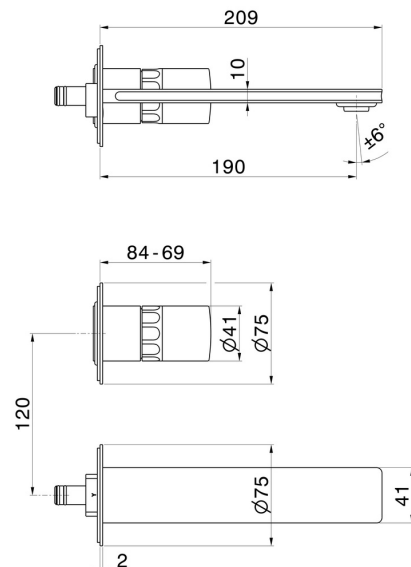

IONIKA SUPREME

72928E.59.098

Gruppo lavabo 2 fori a parete - finitura PVD Brushed Pale Gold

Parte esterna. Senza scarico

CARATTERISTICHE

| | |
|-------------------------------|-----------------------------------|
| Materiale | Ottone/Marmo |
| Tecnologia | Energy Saving - Save Water |
| Installazione | Incasso a parete |
| Bocca | Bocca standard |
| Tipo di foro | 2 fori |
| Tipologia di comando | Monocomando |
| Scarico | Senza scarico |
| Miscelazione dell' acqua | Meccanica |
| Necessari per l'installazione | <u>31076.00.000</u> |

DISEGNO TECNICO

IONIKA SUPREME

72928E.59.098

Gruppo lavabo 2 fori a parete - finitura PVD Brushed Pale Gold

FINITURE DISPONIBILI

59.098

PVD Brushed Pale Gold

01.014