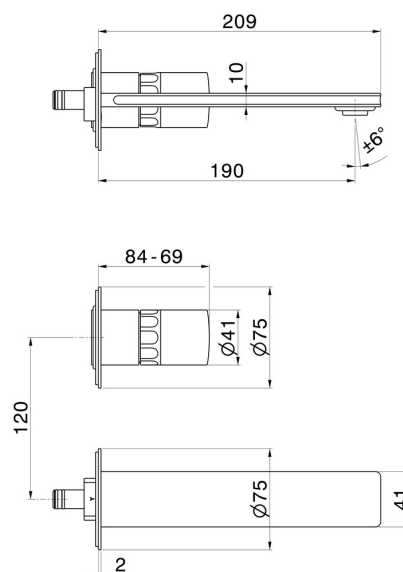

# IONIKA SUPREME

**72928E.61.020**

Gruppo lavabo 2 fori a parete - finitura PVD Glossy Gold

Parte esterna. Senza scarico

PVD Glossy Gold

## CARATTERISTICHE

Materiale	<b>Ottone/Marmo</b>
Tecnologia	<b>Energy Saving - Save Water</b>
Installazione	<b>Incasso a parete</b>
Bocca	<b>Bocca standard</b>
Tipo di foro	<b>2 fori</b>
Tipologia di comando	<b>Monocomando</b>
Scarico	<b>Senza scarico</b>
Miscelazione dell' acqua	<b>Meccanica</b>
Necessari per l'installazione	<b><u>31076.00.000</u></b>

## DISEGNO TECNICO