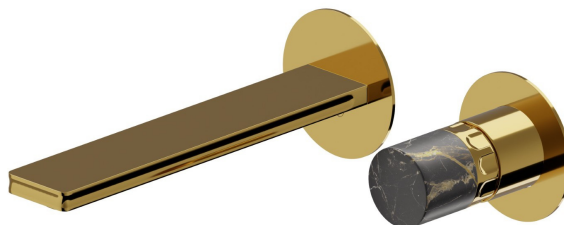

# IONIKA SUPREME

**72928E.61.020**

Gruppo lavabo 2 fori a parete - finitura PVD Glossy Gold

Parte esterna. Senza scarico

PVD Glossy Gold

## CARATTERISTICHE

Materiale	<b>Ottone/Marmo</b>
Tecnologia	<b>Energy Saving - Save Water</b>
Installazione	<b>Incasso a parete</b>
Bocca	<b>Bocca standard</b>
Tipo di foro	<b>2 fori</b>
Tipologia di comando	<b>Monocomando</b>
Scarico	<b>Senza scarico</b>
Miscelazione dell' acqua	<b>Meccanica</b>
Necessari per l'installazione	<b><u>31076.00.000</u></b>

## IONIKA SUPREME

72928E.61.020

Gruppo lavabo 2 fori a parete - finitura PVD Glossy Gold

**59.098**

finitura PVD Brushed Pale Gold