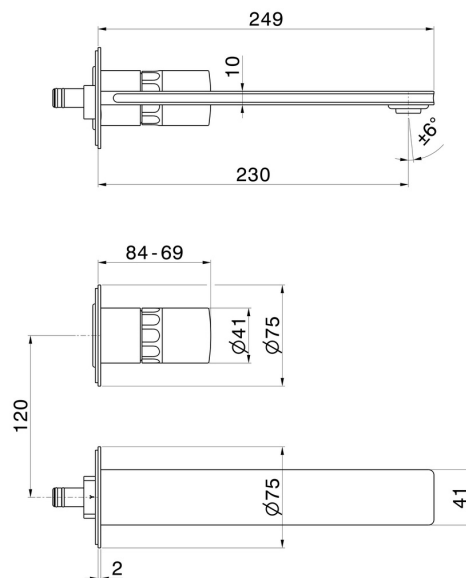

IONIKA SUPREME

72930E.59.064

Gruppo lavabo 2 fori a parete - finitura PVD Brushed Gun Metal

Parte esterna. Senza scarico

PVD Brushed Gun Metal

CARATTERISTICHE

Materiale	Ottone/Marmo
Tecnologia	Energy Saving - Save Water
Installazione	Incasso a parete
Bocca	Bocca lunga
Tipo di foro	2 fori
Tipologia di comando	Monocomando
Scarico	Senza scarico
Miscelazione dell' acqua	Meccanica
Necessari per l'installazione	<u>31076.00.000</u>

DISEGNO TECNICO

IONIKA SUPREME

72930E.59.064

Gruppo lavabo 2 fori a parete - finitura PVD Brushed Gun Metal

FINITURE DISPONIBILI

59.064

PVD Brushed Gun Metal

01.014