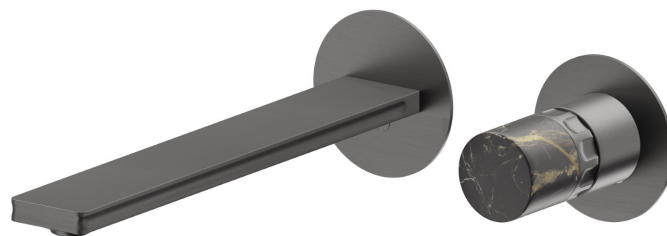

IONIKA SUPREME

72930E.59.064

Gruppo lavabo 2 fori a parete - finitura PVD Brushed Gun Metal

Parte esterna. Senza scarico

PVD Brushed Gun Metal

CARATTERISTICHE

Materiale	Ottone/Marmo
Tecnologia	Energy Saving - Save Water
Installazione	Incasso a parete
Bocca	Bocca lunga
Tipo di foro	2 fori
Tipologia di comando	Monocomando
Scarico	Senza scarico
Miscelazione dell' acqua	Meccanica
Necessari per l'installazione	<u>31076.00.000</u>

DISEGNO TECNICO

IONIKA SUPREME

72930E.59.064

Gruppo lavabo 2 fori a parete - finitura PVD Brushed Gun Metal

FINITURE DISPONIBILI

59.064

PVD Brushed Gun Metal

01.014

finitura Bianco opaco

01.093

finitura Nero opaco

21.018

finitura Cromo

59.066

finitura PVD Acciaio Spazzolato

59.067

finitura PVD Brushed Copper Bronze

59.098

finitura PVD Brushed Pale Gold

61.020

finitura PVD Glossy Gold