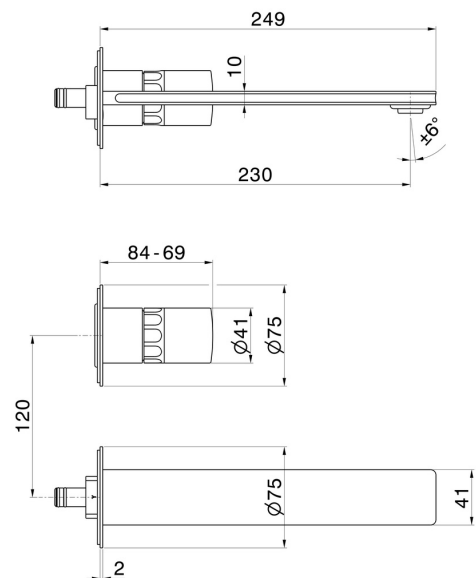

IONIKA SUPREME

72930E.59.067

Gruppo lavabo 2 fori a parete - finitura PVD Brushed Copper Bronze

Parte esterna. Senza scarico

PVD Brushed Copper Bronze

CARATTERISTICHE

Materiale	Ottone/Marmo
Tecnologia	Energy Saving - Save Water
Installazione	Incasso a parete
Bocca	Bocca lunga
Tipo di foro	2 fori
Tipologia di comando	Monocomando
Scarico	Senza scarico
Miscelazione dell' acqua	Meccanica
Necessari per l'installazione	<u>31076.00.000</u>

DISEGNO TECNICO

IONIKA SUPREME

72930E.59.067

Gruppo lavabo 2 fori a parete - finitura PVD Brushed Copper Bronze

FINITURE DISPONIBILI

59.067

PVD Brushed Copper Bronze

01.014