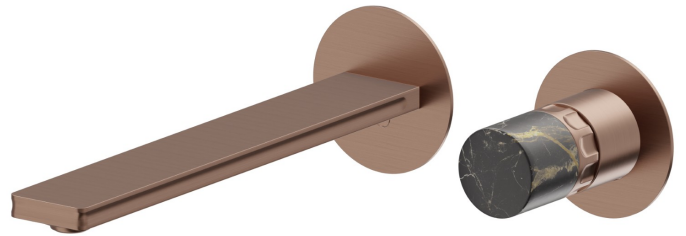

IONIKA SUPREME

72930E.59.067

Gruppo lavabo 2 fori a parete - finitura PVD Brushed Copper Bronze

Parte esterna. Senza scarico

PVD Brushed Copper Bronze

CARATTERISTICHE

Materiale	Ottone/Marmo
Tecnologia	Energy Saving - Save Water
Installazione	Incasso a parete
Bocca	Bocca lunga
Tipo di foro	2 fori
Tipologia di comando	Monocomando
Scarico	Senza scarico
Miscelazione dell' acqua	Meccanica
Necessari per l'installazione	<u>31076.00.000</u>

DISEGNO TECNICO

IONIKA SUPREME

72930E.59.067

Gruppo lavabo 2 fori a parete - finitura PVD Brushed Copper Bronze

FINITURE DISPONIBILI

59.067

PVD Brushed Copper Bronze

01.014

finitura Bianco opaco

01.093

finitura Nero opaco

21.018

finitura Cromo

59.064

finitura PVD Brushed Gun Metal

59.066

finitura PVD Acciaio Spazzolato

59.098

finitura PVD Brushed Pale Gold

61.020

finitura PVD Glossy Gold