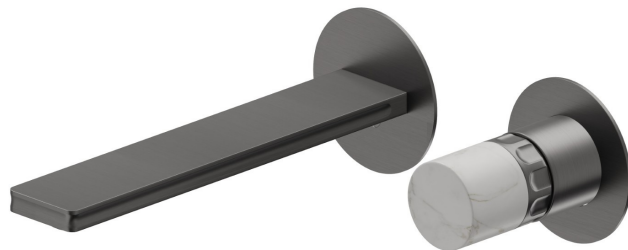

# IONIKA ALLURE

**73028E.59.064**

Gruppo lavabo 2 fori a parete - finitura PVD Brushed Gun Metal

Parte esterna. Senza scarico

PVD Brushed Gun Metal

## CARATTERISTICHE

Materiale	<b>Ottone/Marmo</b>
Tecnologia	<b>Energy Saving - Save Water</b>
Installazione	<b>Incasso a parete</b>
Bocca	<b>Bocca standard</b>
Tipo di foro	<b>2 fori</b>
Tipologia di comando	<b>Monocomando</b>
Scarico	<b>Senza scarico</b>
Miscelazione dell' acqua	<b>Meccanica</b>
Necessari per l'installazione	<b><u>31076.00.000</u></b>

## IONIKA ALLURE

**73028E.59.064**

Gruppo lavabo 2 fori a parete - finitura PVD Brushed Gun Metal

**61.020**

finitura PVD Glossy Gold