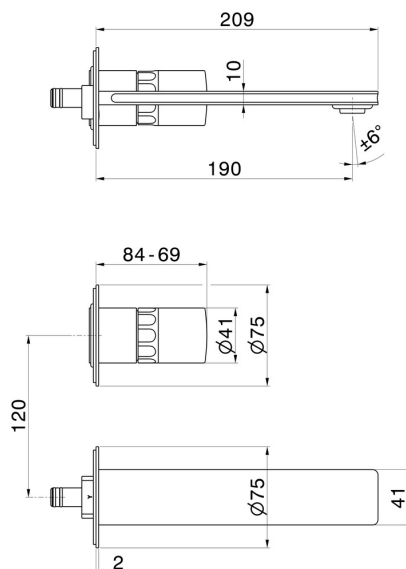

# IONIKA ALLURE

**73028E.59.064**

Gruppo lavabo 2 fori a parete - finitura PVD Brushed Gun Metal

Parte esterna. Senza scarico

PVD Brushed Gun Metal

## CARATTERISTICHE

Materiale	<b>Ottone/Marmo</b>
Tecnologia	<b>Energy Saving - Save Water</b>
Installazione	<b>Incasso a parete</b>
Bocca	<b>Bocca standard</b>
Tipo di foro	<b>2 fori</b>
Tipologia di comando	<b>Monocomando</b>
Scarico	<b>Senza scarico</b>
Miscelazione dell' acqua	<b>Meccanica</b>
Necessari per l'installazione	<b><u>31076.00.000</u></b>

## DISEGNO TECNICO