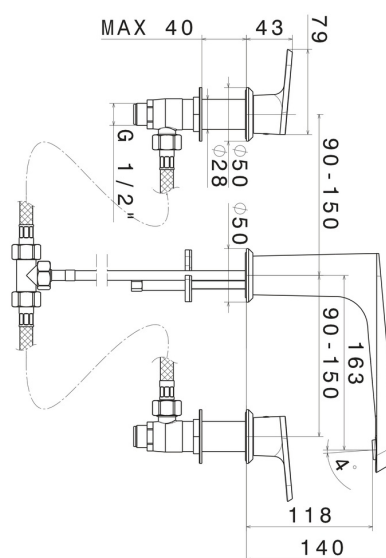

## CARATTERISTICHE

Materiale

**Ottone**

Tecnologia

**Save Water**

Installazione

**Da appoggio**

Tipo di foro

**3 fori**

Scarico

**Senza scarico**

Miscelazione dell' acqua

**Meccanica**

## DISEGNO TECNICO

**NIO**

**68900.59.097**

Gruppo lavabo 3 fori - finitura PVD Brushed Gold