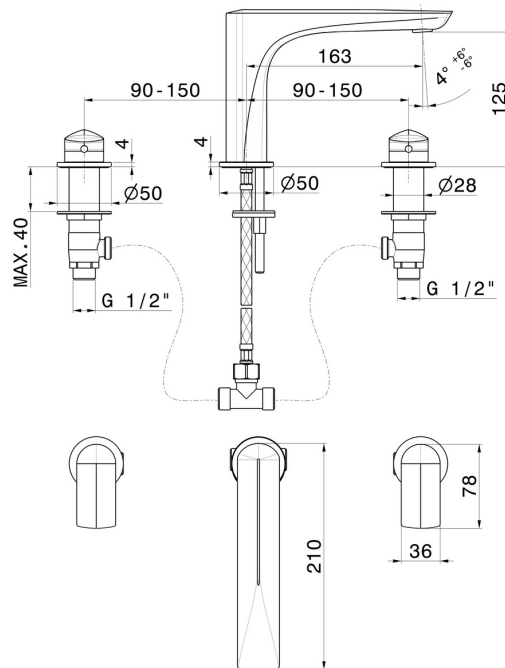

# DELTA ZERO

**72200.01.093**

Gruppo lavabo 3 fori - finitura Nero opaco

Senza scarico. Attacco piantana da 1/2".

## CARATTERISTICHE

Materiale	<b>Ottone</b>
Tecnologia	<b>Save Water</b>
Installazione	<b>Da appoggio</b>
Tipo di foro	<b>3 fori</b>
Scarico	<b>Senza scarico</b>
Miscelazione dell' acqua	<b>Meccanica</b>

## DISEGNO TECNICO

**DELTA ZERO**

**72200.01.093**

Gruppo lavabo 3 fori - finitura Nero opaco

**FINITURE DISPONIBILI**

---

**01.093**

Nero opaco