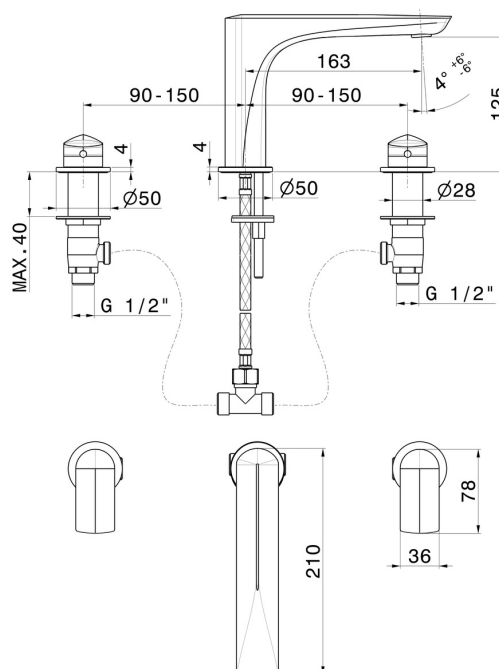

# DELTA ZERO

**72200.58.063**

Gruppo lavabo 3 fori - finitura PVD Gun Metal

Senza scarico. Attacco piantana da 1/2".

## CARATTERISTICHE

Materiale	<b>Ottone</b>
Tecnologia	<b>Save Water</b>
Installazione	<b>Da appoggio</b>
Tipo di foro	<b>3 fori</b>
Scarico	<b>Senza scarico</b>
Miscelazione dell' acqua	<b>Meccanica</b>

## DISEGNO TECNICO

**DELTA ZERO**

**72200.58.063**

Gruppo lavabo 3 fori - finitura PVD Gun Metal

**FINITURE DISPONIBILI**

---

**58.063**

PVD Gun Metal