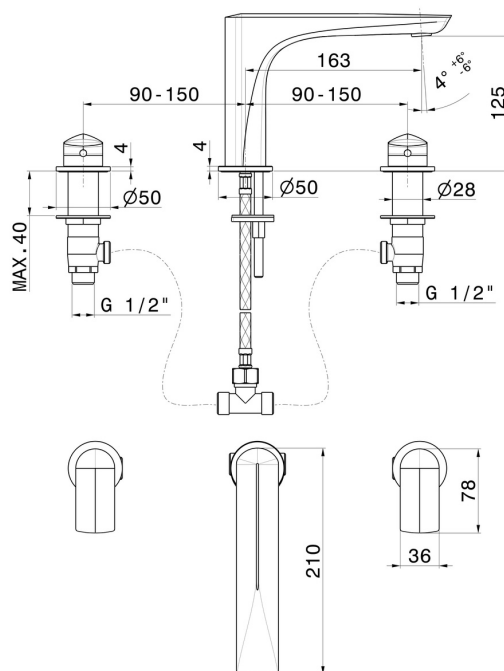

# DELTA ZERO

**72200.59.067**

Gruppo lavabo 3 fori - finitura PVD Brushed Copper Bronze

Senza scarico. Attacco piantana da 1/2".

PVD Brushed Copper Bronze

## CARATTERISTICHE

Materiale	<b>Ottone</b>
Tecnologia	<b>Save Water</b>
Installazione	<b>Da appoggio</b>
Tipo di foro	<b>3 fori</b>
Scarico	<b>Senza scarico</b>
Miscelazione dell' acqua	<b>Meccanica</b>

## DISEGNO TECNICO

**DELTA ZERO**

**72200.59.067**

Gruppo lavabo 3 fori - finitura PVD Brushed Copper Bronze

**FINITURE DISPONIBILI**

---

**59.067**

PVD Brushed Copper Bronze