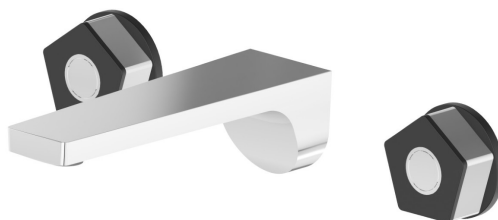

PARK L.E.

69728E.05.093

Gruppo lavabo 3 fori a parete - finitura Chrome - Matt Black

Parte esterna

Chrome - Matt Black

CARATTERISTICHE

Materiale	Ottone
Installazione	Incasso a parete
Bocca	Bocca standard
Tipo di foro	3 fori
Miscelazione dell' acqua	Meccanica
Necessari per l'installazione	<u>27858.00.000</u>

DISEGNO TECNICO

PARK L.E.

69728E.05.093

Gruppo lavabo 3 fori a parete - finitura Chrome - Matt Black

FINITURE DISPONIBILI

05.093

Chrome - Matt Black

62.093

finitura PVD Glossy Gold - Matt Black