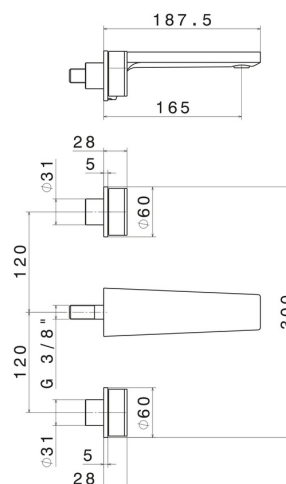

PARK L.E.

69728E.05.093

Gruppo lavabo 3 fori a parete - finitura Chrome - Matt Black

Parte esterna

Chrome - Matt Black

CARATTERISTICHE

Materiale	Ottone
Installazione	Incasso a parete
Bocca	Bocca standard
Tipo di foro	3 fori
Miscelazione dell' acqua	Meccanica
Necessari per l'installazione	<u>27858.00.000</u>

DISEGNO TECNICO

PARK L.E.

69728E.05.093

Gruppo lavabo 3 fori a parete - finitura Chrome - Matt Black

FINITURE DISPONIBILI

05.093

Chrome - Matt Black

62.093