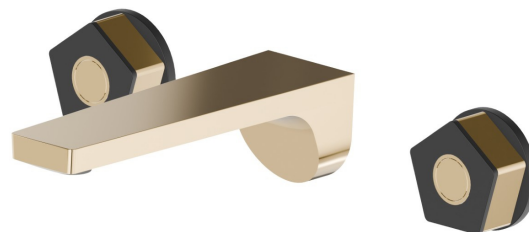

PARK L.E.

69728E.62.093

Gruppo lavabo 3 fori a parete - finitura PVD Glossy Gold - Matt Black

Parte esterna

PVD Glossy Gold - Matt Black

CARATTERISTICHE

Materiale	Ottone
Installazione	Incasso a parete
Bocca	Bocca standard
Tipo di foro	3 fori
Miscelazione dell' acqua	Meccanica
Necessari per l'installazione	<u>27858.00.000</u>

DISEGNO TECNICO

PARK L.E.

69728E.62.093

Gruppo lavabo 3 fori a parete - finitura PVD Glossy Gold - Matt Black

FINITURE DISPONIBILI

62.093

PVD Glossy Gold - Matt Black

05.093

finitura Chrome - Matt Black