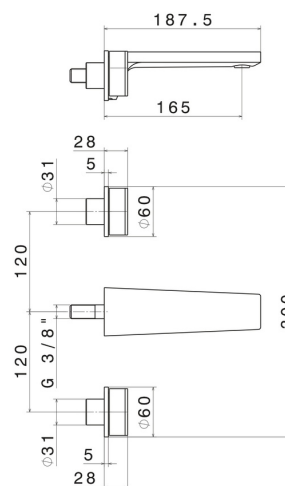

PARK L.E.

69728E.62.093

Gruppo lavabo 3 fori a parete - finitura PVD Glossy Gold - Matt Black

Parte esterna

PVD Glossy Gold - Matt Black

CARATTERISTICHE

Materiale	Ottone
Installazione	Incasso a parete
Bocca	Bocca standard
Tipo di foro	3 fori
Miscelazione dell' acqua	Meccanica
Necessari per l'installazione	<u>27858.00.000</u>

DISEGNO TECNICO

PARK L.E.

69728E.62.093

Gruppo lavabo 3 fori a parete - finitura PVD Glossy Gold - Matt Black

FINITURE DISPONIBILI

62.093

PVD Glossy Gold - Matt Black

05.093