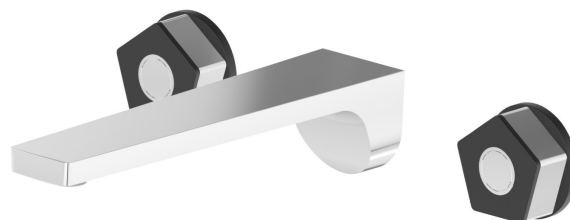

PARK L.E.

69730E.05.093

Gruppo lavabo 3 fori a parete - finitura Chrome - Matt Black

Parte esterna

Chrome - Matt Black

CARATTERISTICHE

Materiale	Ottone
Installazione	Incasso a parete
Bocca	Bocca lunga
Tipo di foro	3 fori
Miscelazione dell' acqua	Meccanica
Necessari per l'installazione	<u>27858.00.000</u>

DISEGNO TECNICO

PARK L.E.

69730E.05.093

Gruppo lavabo 3 fori a parete - finitura Chrome - Matt Black

FINITURE DISPONIBILI

05.093

Chrome - Matt Black

62.093

finitura PVD Glossy Gold - Matt Black