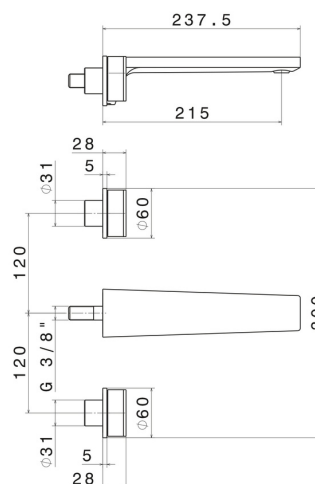

PARK L.E.

69730E.05.093

Gruppo lavabo 3 fori a parete - finitura Chrome - Matt Black

Parte esterna

Chrome - Matt Black

CARATTERISTICHE

Materiale	Ottone
Installazione	Incasso a parete
Bocca	Bocca lunga
Tipo di foro	3 fori
Miscelazione dell' acqua	Meccanica
Necessari per l'installazione	<u>27858.00.000</u>

DISEGNO TECNICO

PARK L.E.

69730E.05.093

Gruppo lavabo 3 fori a parete - finitura Chrome - Matt Black

FINITURE DISPONIBILI

05.093

Chrome - Matt Black

62.093