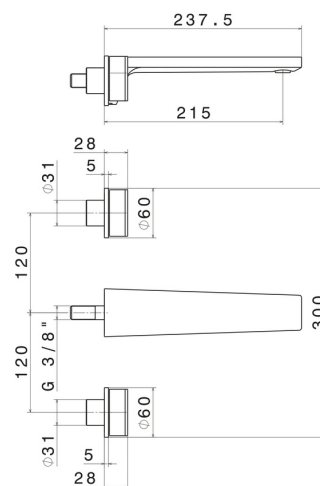

PARK L.E.

69730E.62.093

Gruppo lavabo 3 fori a parete - finitura PVD Glossy Gold - Matt Black

Parte esterna

PVD Glossy Gold - Matt Black

CARATTERISTICHE

Materiale	Ottone
Installazione	Incasso a parete
Bocca	Bocca lunga
Tipo di foro	3 fori
Miscelazione dell' acqua	Meccanica
Necessari per l'installazione	<u>27858.00.000</u>

DISEGNO TECNICO

PARK L.E.

69730E.62.093

Gruppo lavabo 3 fori a parete - finitura PVD Glossy Gold - Matt Black

FINITURE DISPONIBILI

62.093

PVD Glossy Gold - Matt Black

05.093