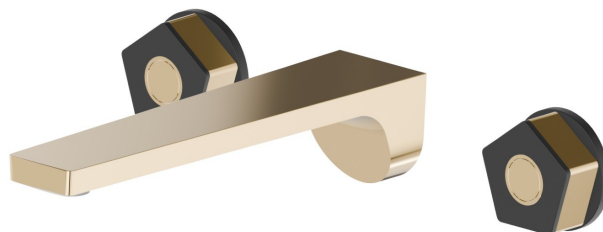

PARK L.E.

69730E.62.093

Gruppo lavabo 3 fori a parete - finitura PVD Glossy Gold - Matt Black

Parte esterna

PVD Glossy Gold - Matt Black

CARATTERISTICHE

Materiale	Ottone
Installazione	Incasso a parete
Bocca	Bocca lunga
Tipo di foro	3 fori
Miscelazione dell' acqua	Meccanica
Necessari per l'installazione	<u>27858.00.000</u>

DISEGNO TECNICO

PARK L.E.

69730E.62.093

Gruppo lavabo 3 fori a parete - finitura PVD Glossy Gold - Matt Black

FINITURE DISPONIBILI

62.093

PVD Glossy Gold - Matt Black

05.093

finitura Chrome - Matt Black