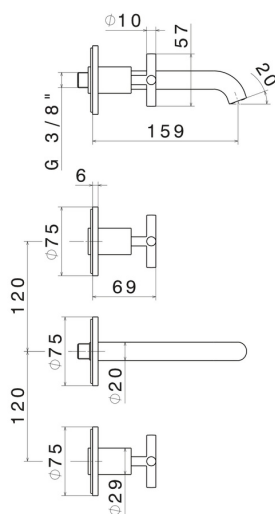

BLINK

70820E.47.083

Gruppo lavabo 3 fori a parete - finitura Groove Bronze

Parte esterna. Senza scarico

Groove Bronze

CARATTERISTICHE

Materiale	Ottone
Tecnologia	Save Water
Installazione	Incasso a parete
Bocca	Bocca standard
Tipo di foro	3 fori
Scarico	Senza scarico
Miscelazione dell' acqua	Meccanica
Necessari per l'installazione	<u>27753.00.000</u>

DISEGNO TECNICO

BLINK

70820E.47.083

Gruppo lavabo 3 fori a parete - finitura Groove Bronze

FINITURE DISPONIBILI

47.083

Groove Bronze

01.093