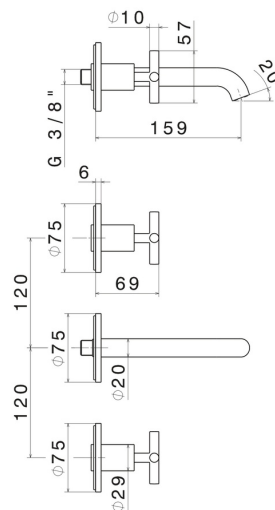

# BLINK

**70820E.59.098**

Gruppo lavabo 3 fori a parete - finitura PVD Brushed Pale Gold

Parte esterna. Senza scarico

PVD Brushed Pale Gold

## CARATTERISTICHE

Materiale	<b>Ottone</b>
Tecnologia	<b>Save Water</b>
Installazione	<b>Incasso a parete</b>
Bocca	<b>Bocca standard</b>
Tipo di foro	<b>3 fori</b>
Scarico	<b>Senza scarico</b>
Miscelazione dell' acqua	<b>Meccanica</b>
Necessari per l'installazione	<b><u>27753.00.000</u></b>

## DISEGNO TECNICO

**BLINK**

**70820E.59.098**

Gruppo lavabo 3 fori a parete - finitura PVD Brushed Pale Gold

**FINITURE DISPONIBILI**

---

**59.098**

PVD Brushed Pale Gold