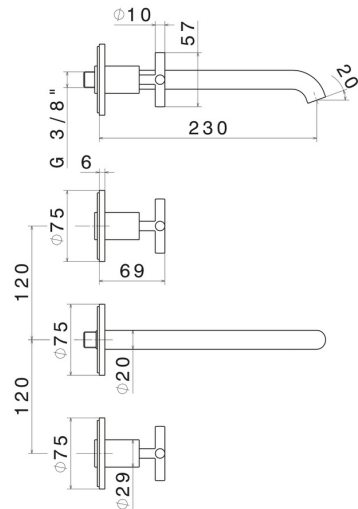

# BLINK

**70822E.58.063**

Gruppo lavabo 3 fori a parete - finitura PVD Gun Metal

Parte esterna. Senza scarico

## CARATTERISTICHE

Materiale	<b>Ottone</b>
Tecnologia	<b>Save Water</b>
Installazione	<b>Incasso a parete</b>
Bocca	<b>Bocca lunga</b>
Tipo di foro	<b>3 fori</b>
Scarico	<b>Senza scarico</b>
Miscelazione dell' acqua	<b>Meccanica</b>
Necessari per l'installazione	<b><u>27753.00.000</u></b>

## DISEGNO TECNICO

**BLINK**

**70822E.58.063**

Gruppo lavabo 3 fori a parete - finitura PVD Gun Metal

**FINITURE DISPONIBILI**

---

**58.063**

PVD Gun Metal