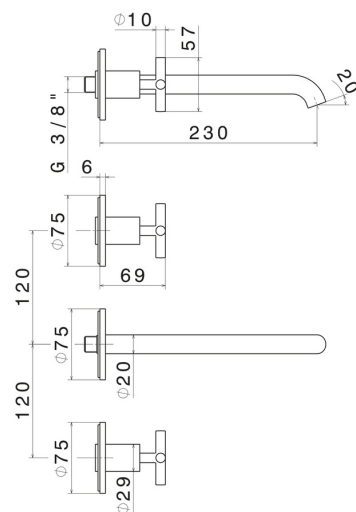

# BLINK

**70822E.59.098**

Gruppo lavabo 3 fori a parete - finitura PVD Brushed Pale Gold

Parte esterna. Senza scarico

PVD Brushed Pale Gold

## CARATTERISTICHE

Materiale	<b>Ottone</b>
Tecnologia	<b>Save Water</b>
Installazione	<b>Incasso a parete</b>
Bocca	<b>Bocca lunga</b>
Tipo di foro	<b>3 fori</b>
Scarico	<b>Senza scarico</b>
Miscelazione dell' acqua	<b>Meccanica</b>
Necessari per l'installazione	<b><u>27753.00.000</u></b>

## DISEGNO TECNICO

**BLINK**

**70822E.59.098**

Gruppo lavabo 3 fori a parete - finitura PVD Brushed Pale Gold

**FINITURE DISPONIBILI**

---

**59.098**

PVD Brushed Pale Gold