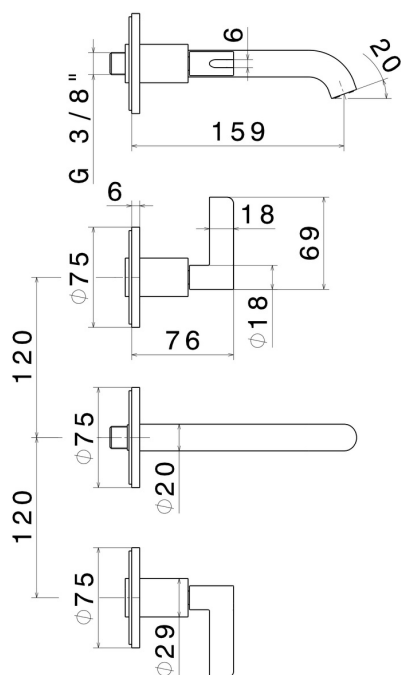

BLINK CHIC

71020E.21.018

Gruppo lavabo 3 fori a parete - finitura Cromo

Parte esterna. Senza scarico

CARATTERISTICHE

Materiale	Ottone
Tecnologia	Save Water
Installazione	Incasso a parete
Tipo di foro	3 fori
Scarico	Senza scarico
Miscelazione dell' acqua	Meccanica
Necessari per l'installazione	<u>27753.00.000</u>

DISEGNO TECNICO

BLINK CHIC

71020E.21.018

Gruppo lavabo 3 fori a parete - finitura Cromo

FINITURE DISPONIBILI

21.018

Cromo

01.093

finitura Nero opaco

47.083

finitura Groove Bronze

58.061

finitura PVD Copper Bronze

58.063

finitura PVD Gun Metal

59.098