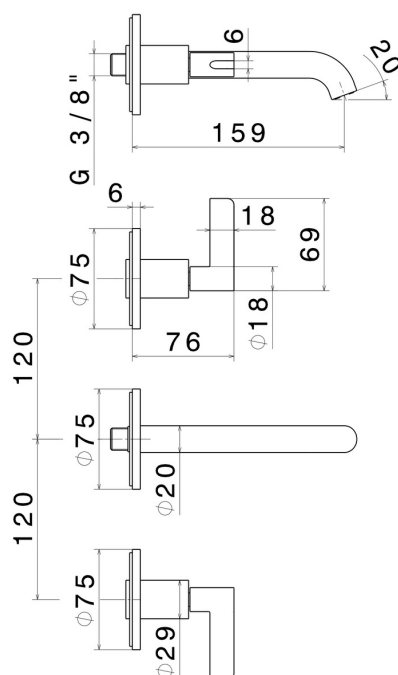

# BLINK CHIC

**71020E.47.083**

Gruppo lavabo 3 fori a parete - finitura Groove Bronze

Parte esterna. Senza scarico

Groove Bronze

## CARATTERISTICHE

Materiale	<b>Ottone</b>
Tecnologia	<b>Save Water</b>
Installazione	<b>Incasso a parete</b>
Tipo di foro	<b>3 fori</b>
Scarico	<b>Senza scarico</b>
Miscelazione dell' acqua	<b>Meccanica</b>
Necessari per l'installazione	<b><u>27753.00.000</u></b>

## DISEGNO TECNICO

**BLINK CHIC**

**71020E.47.083**

Gruppo lavabo 3 fori a parete - finitura Groove Bronze

**FINITURE DISPONIBILI**

---

**47.083**

Groove Bronze