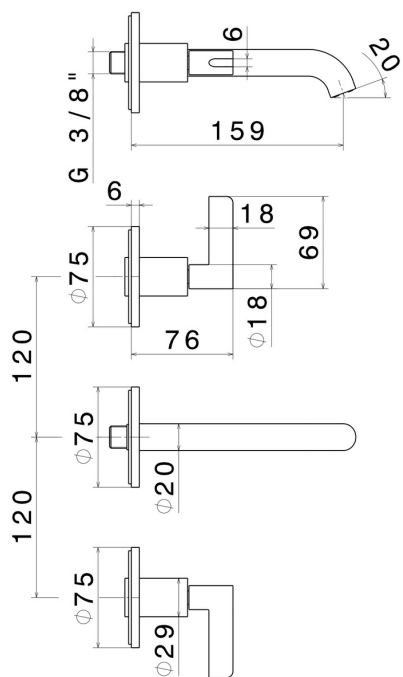

# BLINK CHIC

**71020E.58.061**

Gruppo lavabo 3 fori a parete - finitura PVD Copper Bronze

Parte esterna. Senza scarico

PVD Copper Bronze

## CARATTERISTICHE

Materiale	<b>Ottone</b>
Tecnologia	<b>Save Water</b>
Installazione	<b>Incasso a parete</b>
Tipo di foro	<b>3 fori</b>
Scarico	<b>Senza scarico</b>
Miscelazione dell' acqua	<b>Meccanica</b>
Necessari per l'installazione	<b><u>27753.00.000</u></b>

## DISEGNO TECNICO

**BLINK CHIC**

**71020E.58.061**

Gruppo lavabo 3 fori a parete - finitura PVD Copper Bronze

**FINITURE DISPONIBILI**

---

**58.061**

PVD Copper Bronze