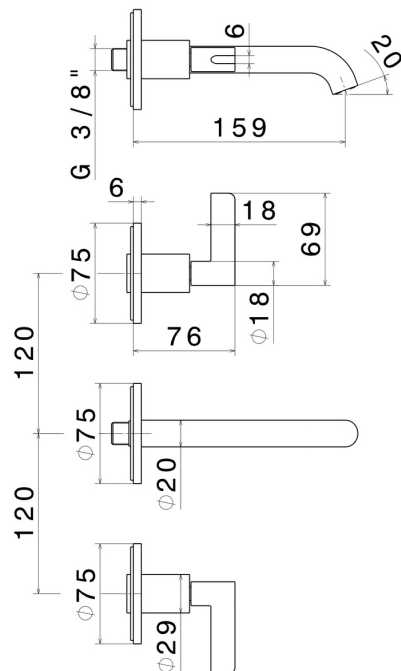

# BLINK CHIC

**71020E.59.098**

Gruppo lavabo 3 fori a parete - finitura PVD Brushed Pale Gold

Parte esterna. Senza scarico

## CARATTERISTICHE

Materiale	<b>Ottone</b>
Tecnologia	<b>Save Water</b>
Installazione	<b>Incasso a parete</b>
Tipo di foro	<b>3 fori</b>
Scarico	<b>Senza scarico</b>
Miscelazione dell' acqua	<b>Meccanica</b>
Necessari per l'installazione	<b><u>27753.00.000</u></b>

## DISEGNO TECNICO

**BLINK CHIC**

**71020E.59.098**

Gruppo lavabo 3 fori a parete - finitura PVD Brushed Pale Gold

**FINITURE DISPONIBILI**

---

**59.098**

PVD Brushed Pale Gold

**01.093**

finitura Nero opaco

**21.018**

finitura Cromo

**47.083**

finitura Groove Bronze

**58.061**

finitura PVD Copper Bronze