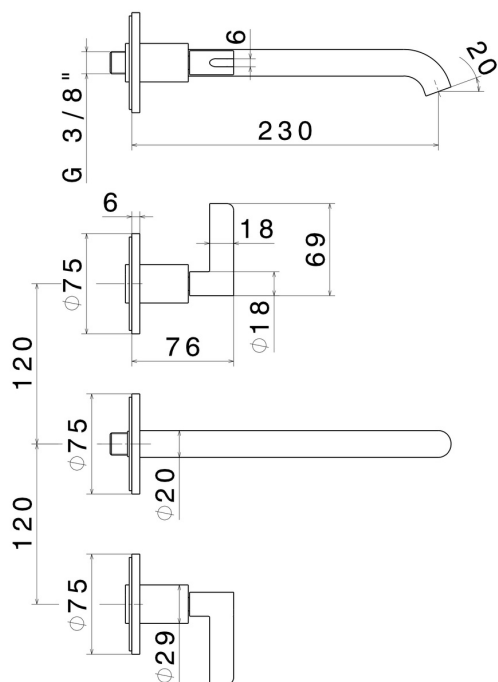

BLINK CHIC

71022E.01.093

Gruppo lavabo 3 fori a parete - finitura Nero opaco

Parte esterna. Senza scarico

Nero opaco

CARATTERISTICHE

Materiale	Ottone
Tecnologia	Save Water
Installazione	Incasso a parete
Bocca	Bocca lunga
Tipo di foro	3 fori
Scarico	Senza scarico
Miscelazione dell' acqua	Meccanica
Necessari per l'installazione	<u>27753.00.000</u>

DISEGNO TECNICO

BLINK CHIC

71022E.01.093

Gruppo lavabo 3 fori a parete - finitura Nero opaco

FINITURE DISPONIBILI

01.093

Nero opaco

21.018

finitura Cromo

47.083

finitura Groove Bronze

58.061

finitura PVD Copper Bronze

58.063

finitura PVD Gun Metal

59.098