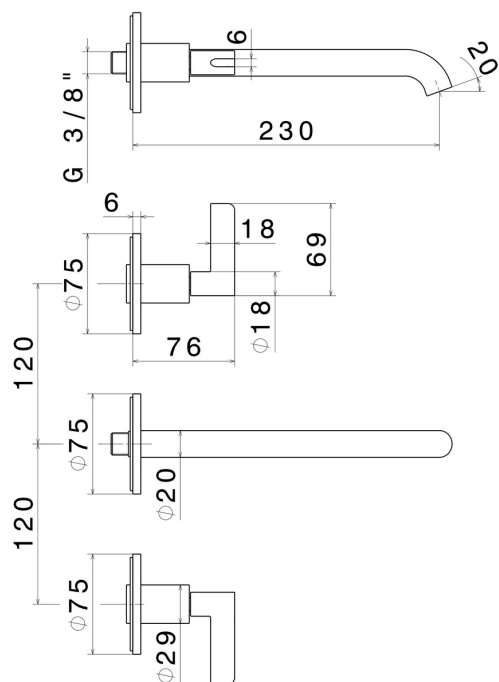

BLINK CHIC

71022E.21.018

Gruppo lavabo 3 fori a parete - finitura Cromo

Parte esterna. Senza scarico

CARATTERISTICHE

Materiale	Ottone
Tecnologia	Save Water
Installazione	Incasso a parete
Bocca	Bocca lunga
Tipo di foro	3 fori
Scarico	Senza scarico
Miscelazione dell' acqua	Meccanica
Necessari per l'installazione	<u>27753.00.000</u>

DISEGNO TECNICO

BLINK CHIC

71022E.21.018

Gruppo lavabo 3 fori a parete - finitura Cromo

FINITURE DISPONIBILI

21.018

Cromo

01.093