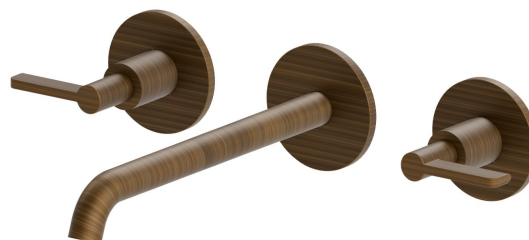

BLINK CHIC

71022E.47.083

Gruppo lavabo 3 fori a parete - finitura Groove Bronze

Parte esterna. Senza scarico

Groove Bronze

CARATTERISTICHE

| | |
|-------------------------------|----------------------------|
| Materiale | Ottone |
| Tecnologia | Save Water |
| Installazione | Incasso a parete |
| Bocca | Bocca lunga |
| Tipo di foro | 3 fori |
| Scarico | Senza scarico |
| Miscelazione dell' acqua | Meccanica |
| Necessari per l'installazione | <u>27753.00.000</u> |

DISEGNO TECNICO

BLINK CHIC

71022E.47.083

Gruppo lavabo 3 fori a parete - finitura Groove Bronze

FINITURE DISPONIBILI

47.083

Groove Bronze

01.093

finitura Nero opaco

21.018

finitura Cromo

58.061

finitura PVD Copper Bronze

58.063

finitura PVD Gun Metal

59.098

finitura PVD Brushed Pale Gold

61.020

finitura PVD Glossy Gold