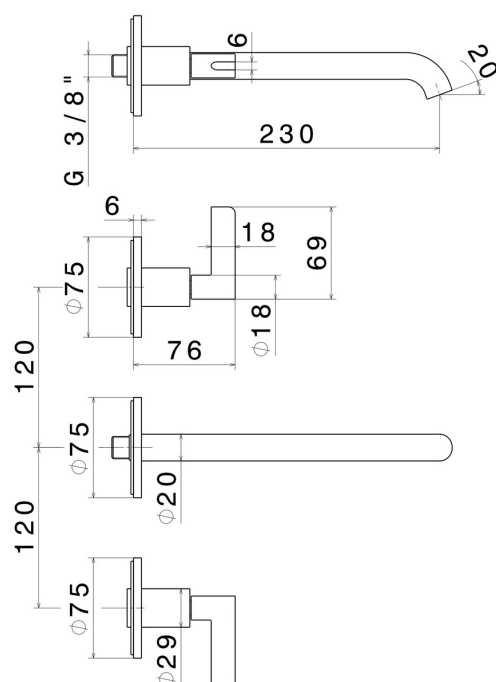

BLINK CHIC

71022E.47.083

Gruppo lavabo 3 fori a parete - finitura Groove Bronze

Parte esterna. Senza scarico

Groove Bronze

CARATTERISTICHE

| | |
|-------------------------------|----------------------------|
| Materiale | Ottone |
| Tecnologia | Save Water |
| Installazione | Incasso a parete |
| Bocca | Bocca lunga |
| Tipo di foro | 3 fori |
| Scarico | Senza scarico |
| Miscelazione dell' acqua | Meccanica |
| Necessari per l'installazione | <u>27753.00.000</u> |

DISEGNO TECNICO

BLINK CHIC

71022E.47.083

Gruppo lavabo 3 fori a parete - finitura Groove Bronze

FINITURE DISPONIBILI

47.083

Groove Bronze

01.093