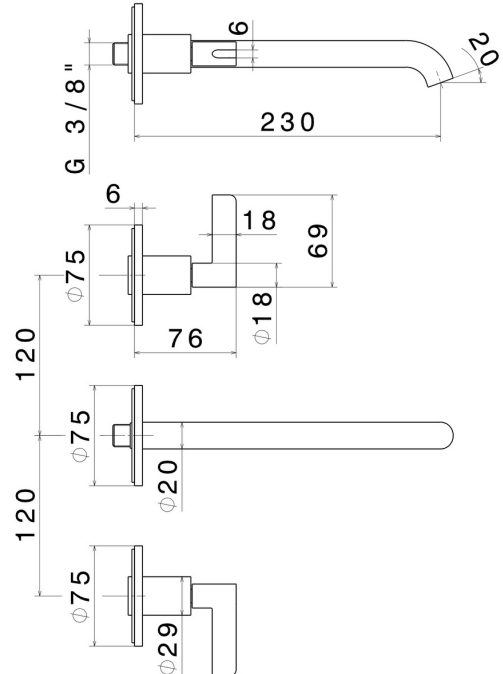

# BLINK CHIC

**71022E.58.061**

Gruppo lavabo 3 fori a parete - finitura PVD Copper Bronze

Parte esterna. Senza scarico

PVD Copper Bronze

## CARATTERISTICHE

Materiale	<b>Ottone</b>
Tecnologia	<b>Save Water</b>
Installazione	<b>Incasso a parete</b>
Bocca	<b>Bocca lunga</b>
Tipo di foro	<b>3 fori</b>
Scarico	<b>Senza scarico</b>
Miscelazione dell' acqua	<b>Meccanica</b>
Necessari per l'installazione	<b><u>27753.00.000</u></b>

## DISEGNO TECNICO

**BLINK CHIC**

**71022E.58.061**

Gruppo lavabo 3 fori a parete - finitura PVD Copper Bronze

**FINITURE DISPONIBILI**

---

**58.061**

PVD Copper Bronze