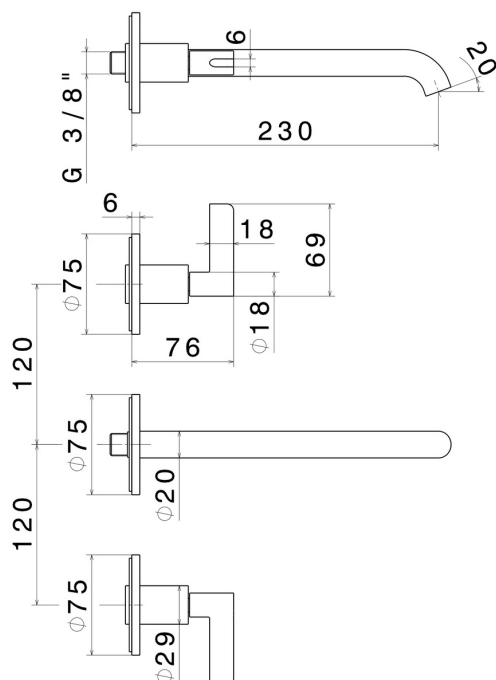

BLINK CHIC

71022E.58.063

Gruppo lavabo 3 fori a parete - finitura PVD Gun Metal

Parte esterna. Senza scarico

PVD Gun Metal

CARATTERISTICHE

Materiale	Ottone
Tecnologia	Save Water
Installazione	Incasso a parete
Bocca	Bocca lunga
Tipo di foro	3 fori
Scarico	Senza scarico
Miscelazione dell' acqua	Meccanica
Necessari per l'installazione	<u>27753.00.000</u>

DISEGNO TECNICO

BLINK CHIC

71022E.58.063

Gruppo lavabo 3 fori a parete - finitura PVD Gun Metal

FINITURE DISPONIBILI

58.063

PVD Gun Metal

01.093