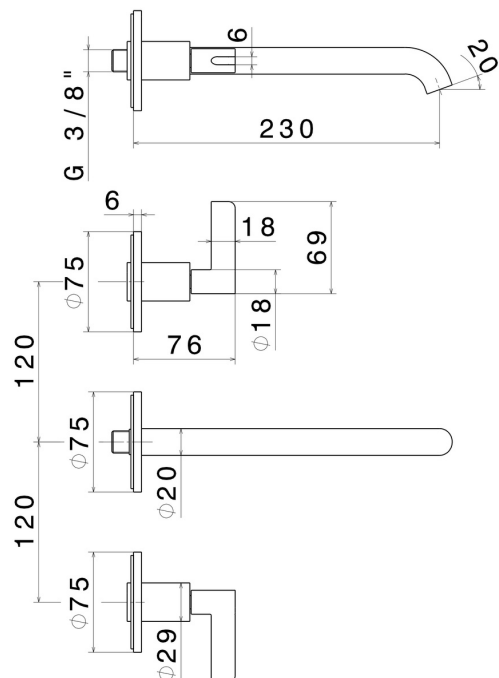

# BLINK CHIC

**71022E.59.098**

Gruppo lavabo 3 fori a parete - finitura PVD Brushed Pale Gold

Parte esterna. Senza scarico

SAVE  
WATER

PVD Brushed Pale Gold

## CARATTERISTICHE

Materiale	<b>Ottone</b>
Tecnologia	<b>Save Water</b>
Installazione	<b>Incasso a parete</b>
Bocca	<b>Bocca lunga</b>
Tipo di foro	<b>3 fori</b>
Scarico	<b>Senza scarico</b>
Miscelazione dell' acqua	<b>Meccanica</b>
Necessari per l'installazione	<b><u>27753.00.000</u></b>

## DISEGNO TECNICO

**BLINK CHIC**

**71022E.59.098**

Gruppo lavabo 3 fori a parete - finitura PVD Brushed Pale Gold

**FINITURE DISPONIBILI**

---

**59.098**

PVD Brushed Pale Gold

**01.093**

finitura Nero opaco

**21.018**

finitura Cromo

**47.083**

finitura Groove Bronze

**58.061**

finitura PVD Copper Bronze