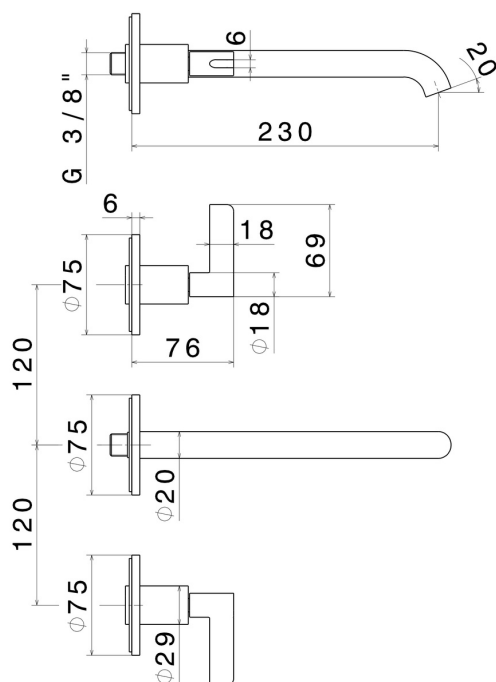

BLINK CHIC

71022E.61.020

Gruppo lavabo 3 fori a parete - finitura PVD Glossy Gold

Parte esterna. Senza scarico

CARATTERISTICHE

Materiale	Ottone
Tecnologia	Save Water
Installazione	Incasso a parete
Bocca	Bocca lunga
Tipo di foro	3 fori
Scarico	Senza scarico
Miscelazione dell' acqua	Meccanica
Necessari per l'installazione	<u>27753.00.000</u>

DISEGNO TECNICO

BLINK CHIC

71022E.61.020

Gruppo lavabo 3 fori a parete - finitura PVD Glossy Gold

FINITURE DISPONIBILI

61.020

PVD Glossy Gold

01.093

finitura Nero opaco

21.018

finitura Cromo

47.083

finitura Groove Bronze

58.061

finitura PVD Copper Bronze

58.063