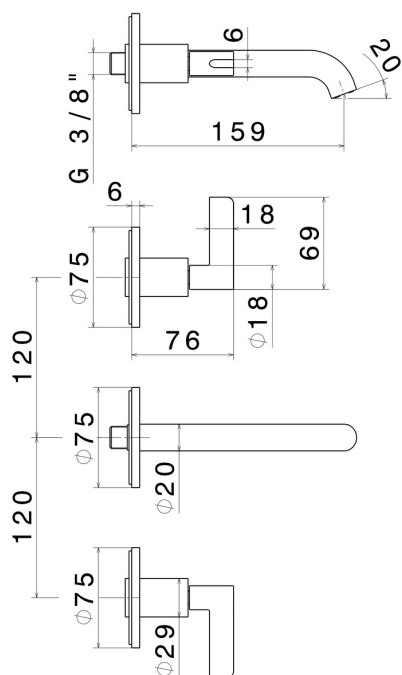

DISEGNO TECNICO