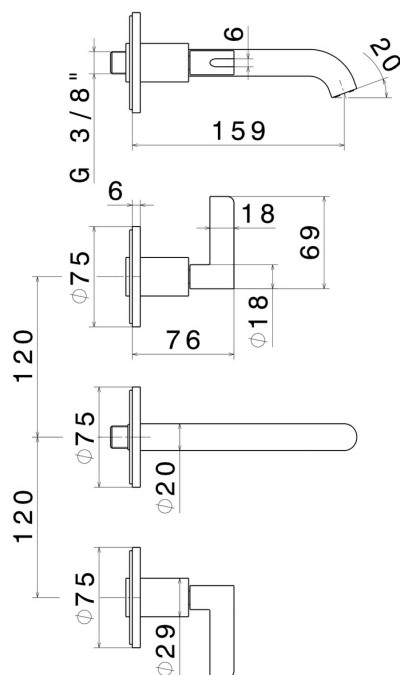

# BLINK CHIC

**71120E.47.083**

Gruppo lavabo 3 fori a parete - finitura Groove Bronze

Luxury. Senza scarico. Parte esterna

Groove Bronze

## CARATTERISTICHE

Materiale	<b>Ottone</b>
Tecnologia	<b>Save Water</b>
Installazione	<b>Incasso a parete</b>
Tipo di foro	<b>3 fori</b>
Scarico	<b>Senza scarico</b>
Miscelazione dell' acqua	<b>Meccanica</b>
Necessari per l'installazione	<b><u>27753.00.000</u></b>

## DISEGNO TECNICO

**BLINK CHIC**

**71120E.47.083**

Gruppo lavabo 3 fori a parete - finitura Groove Bronze

**FINITURE DISPONIBILI**

---

**47.083**

Groove Bronze