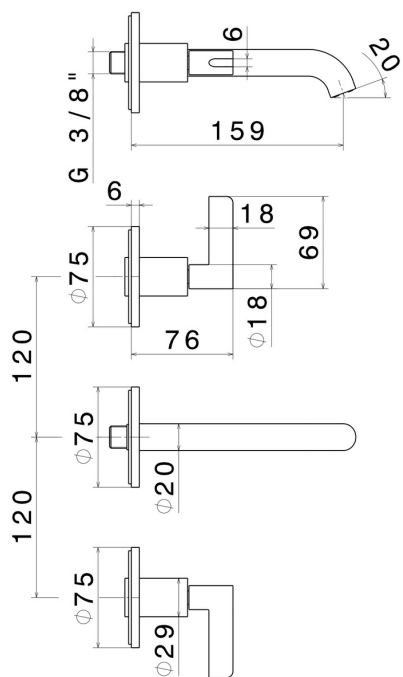

# BLINK CHIC

**71120E.58.061**

Gruppo lavabo 3 fori a parete - finitura PVD Copper Bronze

Luxury. Senza scarico. Parte esterna

PVD Copper Bronze

## CARATTERISTICHE

Materiale	<b>Ottone</b>
Tecnologia	<b>Save Water</b>
Installazione	<b>Incasso a parete</b>
Tipo di foro	<b>3 fori</b>
Scarico	<b>Senza scarico</b>
Miscelazione dell' acqua	<b>Meccanica</b>
Necessari per l'installazione	<b><u>27753.00.000</u></b>

## DISEGNO TECNICO

**BLINK CHIC**

**71120E.58.061**

Gruppo lavabo 3 fori a parete - finitura PVD Copper Bronze

**FINITURE DISPONIBILI**

---

**58.061**

PVD Copper Bronze