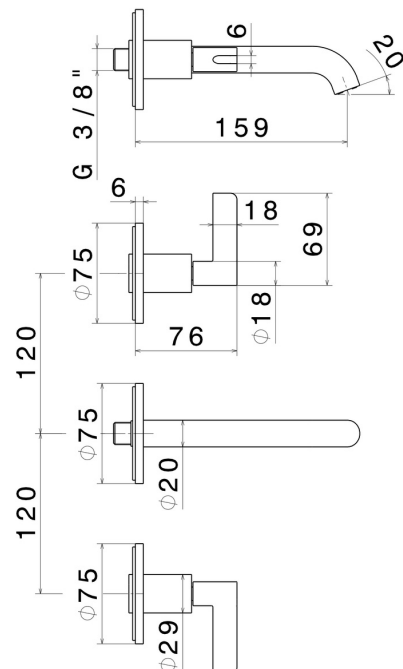

# BLINK CHIC

**71120E.59.098**

Gruppo lavabo 3 fori a parete - finitura PVD Brushed Pale Gold

Luxury. Senza scarico. Parte esterna

## CARATTERISTICHE

Materiale	<b>Ottone</b>
Tecnologia	<b>Save Water</b>
Installazione	<b>Incasso a parete</b>
Tipo di foro	<b>3 fori</b>
Scarico	<b>Senza scarico</b>
Miscelazione dell' acqua	<b>Meccanica</b>
Necessari per l'installazione	<b><u>27753.00.000</u></b>

## DISEGNO TECNICO

**BLINK CHIC**

**71120E.59.098**

Gruppo lavabo 3 fori a parete - finitura PVD Brushed Pale Gold

**FINITURE DISPONIBILI**

---

**59.098**

PVD Brushed Pale Gold

**01.093**

finitura Nero opaco

**21.018**

finitura Cromo

**47.083**

finitura Groove Bronze

**58.061**

finitura PVD Copper Bronze