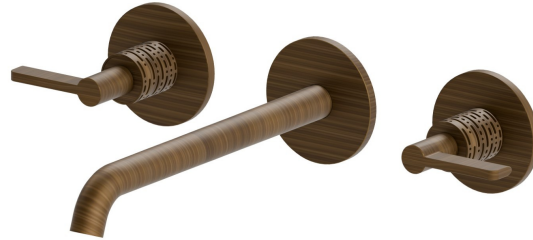

# BLINK CHIC

**71122E.47.083**

Gruppo lavabo 3 fori a parete - finitura Groove Bronze

Luxury. Senza scarico. Parte esterna

Groove Bronze

## CARATTERISTICHE

Materiale	<b>Ottone</b>
Tecnologia	<b>Save Water</b>
Installazione	<b>Incasso a parete</b>
Bocca	<b>Bocca lunga</b>
Tipo di foro	<b>3 fori</b>
Scarico	<b>Senza scarico</b>
Miscelazione dell' acqua	<b>Meccanica</b>
Necessari per l'installazione	<b><u>27753.00.000</u></b>

## DISEGNO TECNICO

**BLINK CHIC**

**71122E.47.083**

Gruppo lavabo 3 fori a parete - finitura Groove Bronze

**FINITURE DISPONIBILI**

---

**47.083**

Groove Bronze

**59.098**

finitura PVD Brushed Pale Gold

**61.020**

finitura PVD Glossy Gold