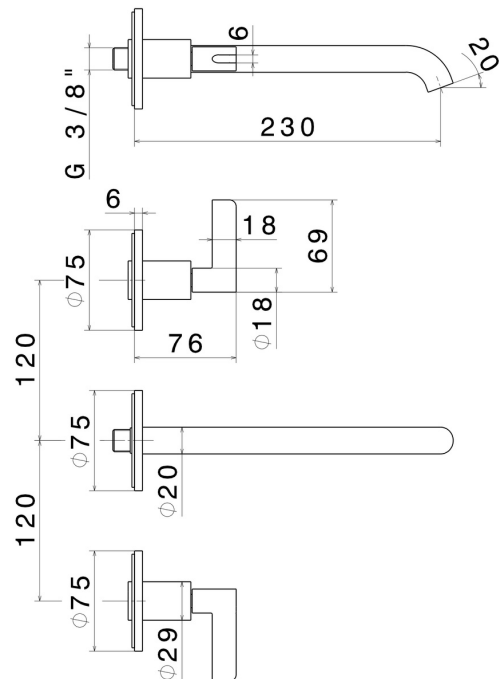

# BLINK CHIC

**71122E.47.083**

Gruppo lavabo 3 fori a parete - finitura Groove Bronze

Luxury. Senza scarico. Parte esterna

Groove Bronze

## CARATTERISTICHE

Materiale	<b>Ottone</b>
Tecnologia	<b>Save Water</b>
Installazione	<b>Incasso a parete</b>
Bocca	<b>Bocca lunga</b>
Tipo di foro	<b>3 fori</b>
Scarico	<b>Senza scarico</b>
Miscelazione dell' acqua	<b>Meccanica</b>
Necessari per l'installazione	<b><u>27753.00.000</u></b>

## DISEGNO TECNICO

**BLINK CHIC**

**71122E.47.083**

Gruppo lavabo 3 fori a parete - finitura Groove Bronze

**FINITURE DISPONIBILI**

---

**47.083**

Groove Bronze